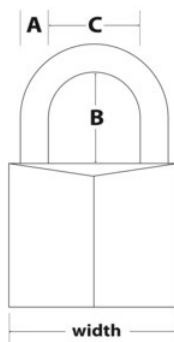

Werkzeugkoffer und -kisten

Übersicht & Funktionen

Produktmerkmale

- Set aus einem Schließbügel mit Schiene und einem Vorhängeschloss mit Schlüssel
- 89 mm Gehäuse aus hartem Schmiedestahl
- Zinkbeschichteter, gehärteter Stahl für zusätzliche Stärke und Wetterbeständigkeit
- Überfälle aus gehärtetem Stahl widersteht Durchschneiden oder -sägen
- Die Verschlussöse aus gehärtetem Stahl bietet hohe Durchtrennfestigkeit
- Aufbruchsicheres Scharnier
- 40 mm breites Vorhängeschloss mit robustem und beständigem Gehäuse aus massivem Aluminium
- Bügel mit einem Durchmesser von 6 mm aus gehärtetem Stahl, der eine große Widerstandsfähigkeit gegen Bolzenschneider bietet
- 4-Pin-Schließzylinder für einen besseren Schutz gegen Schlosspicking
- Einfache Montage mit mitgeliefertem Befestigungsmaterial

Produktinformationen

Das 40 mm breite Vorhängeschloss Master Lock Nr. 9140703EURD mit Schlüssel besitzt einen 89 mm großen Schließbügel aus verzinktem, hartem Schmiedestahl, der sich durch Belastbarkeit und Korrosionsbeständigkeit auszeichnet. Die Klammer und die Verschlussöse aus gehärtetem Stahl widerstehen Schneide- und Sägeversuchen. Der Bügel des Schlosses mit einem Durchmesser von 6 mm besteht aus vernickeltem, gehärtetem Stahl und bietet Widerstandsfähigkeit gegen Schneiden und Sägen. Die lebenslange limitierte Garantie gibt Ihnen die Sicherheit einer Marke, der Sie vertrauen können.

Produktnr.	9140703EURD
Bügelmaße	A: 6 mm B: 21 mm C: 21 mm
Beschreibung	Verschiedenschließend, SB-Verpackung
Verpackungseinheit (Stück)	4
Umkarton (Stück)	24

Master Lock Europe S.A.S.

10 avenue de l'arche - Le Colisée Gardens, bâtiment A - 92 400 Courbevoie - La Défense - France
T: +33-1-41437200 | F: +33-1-41437204
www.masterlock.eu