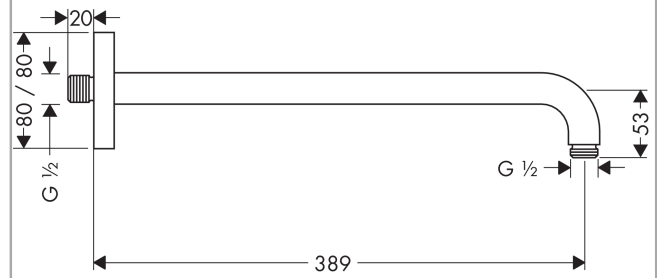

Brausearm E 389 mm

Oberflächen: **chrom** Artikelnummer: **27446000**

Beschreibung

Merkmale

- Rosette, Wandbefestigungsplatte
- Wandmontage
- Ausführung: 90° Winkel
- Anschlussgewinde G 1/2
- Anschlussgröße DN15

Produktabbildung

Maßzeichnung

Brausearm E 389 mm

Oberflächen: **chrom** Artikelnummer: **27446000**

Explosionszeichnung

Baujahr: >10/14

Brausearm E 389 mm

Oberflächen: **chrom** Artikelnummer: **27446000**

Ersatzteilliste

Baujahr: >10/14

Pos.	Beschreibung	Artikelnummer	PG	VE
1	Befestigungssatz	95208000	-	1
2	O-Ring 34x2	98383000	-	1
3	Befestigungsteile	40916000	-	1
4	Rosette	95515000	-	1