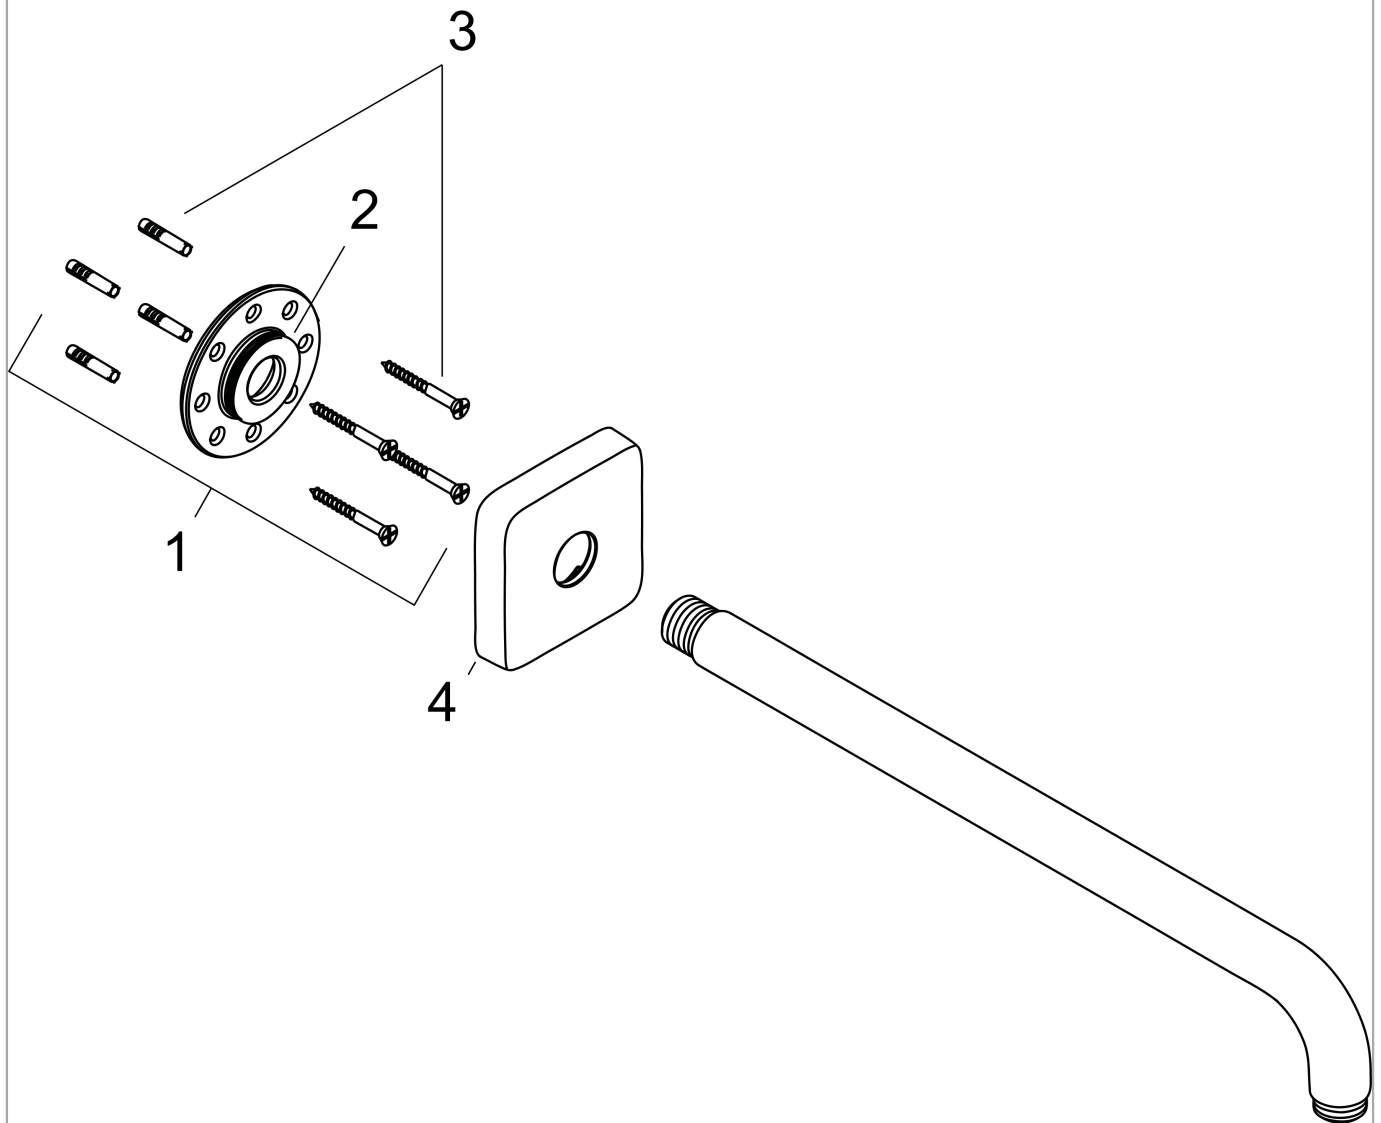

Brausearm E 389 mm

Oberflächen: **chrom** Artikelnummer: **27446000**

Beschreibung

Merkmale

- Rosette, Wandbefestigungsplatte
- Wandmontage
- Ausführung: 90° Winkel
- Anschlussgewinde G 1/2
- Anschlussgröße DN15

Produktabbildung

Maßzeichnung

Brausearm E 389 mm

Oberflächen: **chrom** Artikelnummer: **27446000**

Explosionszeichnung

Baujahr: >10/14

Brausearm E 389 mm

Oberflächen: **chrom** Artikelnummer: **27446000**

Ersatzteilliste

Baujahr: >10/14

Pos.	Beschreibung	Artikelnummer	PG	VE
1	Befestigungssatz	95208000	-	1
2	O-Ring 34x2	98383000	-	1
3	Befestigungsteile	40916000	-	1
4	Rosette	95515000	-	1